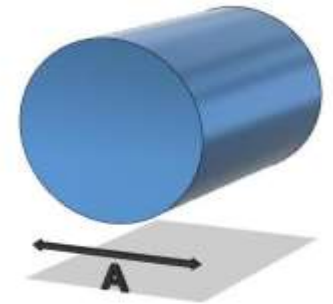

## PE-Schaum Profile R

Raumgewicht: 28 kg/m<sup>3</sup> (+/- 10 %)

Kartonmaße: 2050 x 600 x 400 mm

| Artikel-Nr. | A<br>mm   | lfm.<br>pro<br>Karton | Stück /<br>Karton kann<br>abweichen | Preis in € per Karton<br>bei Abnahme von |              |              |
|-------------|-----------|-----------------------|-------------------------------------|--|--------------|--------------|
|             | (+/-3 mm) |                       |                                     | 1 - 3 Ktn.                               | 4 - 5 Ktn.   | 6 - 10 Ktn.  |
| R 30        | 30        | 320                   | 160                                 | <b>80,35</b>                             | <b>75,00</b> | <b>69,64</b> |
| R 40        | 40        | 240                   | 120                                 | <b>106,99</b>                            | <b>99,86</b> | <b>92,73</b> |
| R 50        | 50        | 160                   | 80                                  | <b>98,74</b>                             | <b>92,15</b> | <b>85,57</b> |
| R 70        | 70        | 80                    | 40                                  | <b>105,76</b>                            | <b>98,71</b> | <b>91,66</b> |
| R 100       | 100       | 40                    | 20                                  | <b>101,40</b>                            | <b>94,64</b> | <b>87,88</b> |