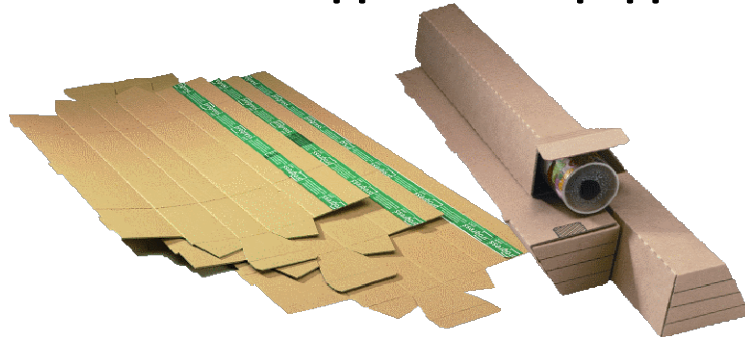

Trapez-Versandverpackung "PREMIUM EXTRA" für gerollte Güter aus extrem stabiler, doppelter Wellpappe, braun

Einsatzbereich

geeignet für den Versand von gerollten Gütern wie Postern, Plänen, Porträts, Proofs, Urkunden, Kalendern, Schirmen, Rohren, Schienen usw.

Vorteile

- extreme Stabilität durch Trapezform und doppelte Wellpappe
- einfaches rationelles Handling, superschnelles Aufrichten
- stapelbar und rollt nicht weg - Archivierung
- flache Anlieferung spart Lagerplatz
- maschinelle Etikettierung möglich
- Sicherheitswellenschnitt als Verletzungsschutz
- einfaches, schnelles Öffnen
- sicherer und umweltfreundlicher Selbstklebeverschluss
- **keine Sperrgutzuschläge bei Kurier-Paketdienstleistern außer Deutsche Post**

Artikel-Nr.	DIN	Maß ca. mm (l x b x h)		ca. g	Preis in €/Stück ab VPE					Menge	
		innen	außen		1	3	5	10	20	VPE	PAL
PP T00.02	A2	435 x 105/55 x 75	445 x 115/60 x 80	140	1,94	1,16	0,95	0,86	0,78	20	1.360
PP T00.04	A1	610 x 105/55 x 75	620 x 115/60 x 80	180	2,11	1,33	1,11	1,01	0,92	20	1.360
PP T00.05	A1+	705 x 105/55 x 75	710 x 115/60 x 80	210	2,18	1,39	1,17	1,07	1,01	20	1.360
PP T00.06	A0	860 x 105/55 x 75	870 x 115/60 x 80	255	2,39	1,60	1,48	1,31	1,20	20	1.040
PP T00.08	A0+	1005 x 105/55 x 75	1010 x 115/60 x 80	280	2,55	1,75	1,63	1,45	1,34	20	1.040