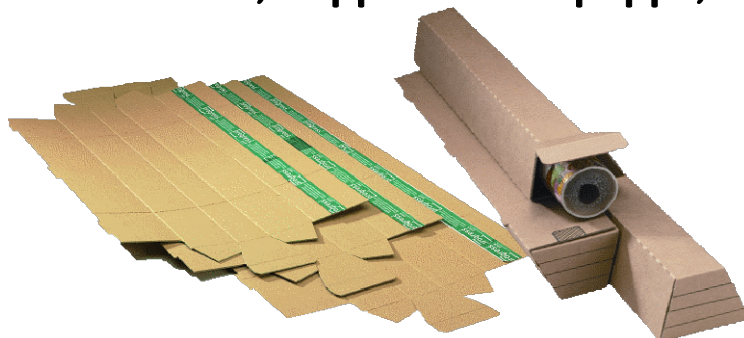

Trapez-Versandverpackung "PREMIUM EXTRA" für gerollte Güter aus extrem stabiler, doppelter Wellpappe, braun

Einsatzbereich

geeignet für den Versand von gerollten Gütern wie Postern, Plänen, Porträts, Proofs, Urkunden, Kalendern, Schirmen, Rohren, Schienen usw.

Vorteile

- extreme Stabilität durch Trapezform und doppelte Wellpappe
- einfaches rationelles Handling, superschnelles Aufrichten
- stapelbar und rollt nicht weg - Archivierung
- flache Anlieferung spart Lagerplatz
- maschinelle Etikettierung möglich
- Sicherheitswellenschnitt als Verletzungsschutz
- einfaches, schnelles Öffnen
- sicherer und umweltfreundlicher Selbstklebeverschluss
- **keine Sperrgutzuschläge bei Kurier-Paketdienstleistern außer Deutsche Post**

Artikel-Nr.	DIN	Maß ca. mm (l x b x h)		ca. g	Preis in €/Stück ab VPE					Menge	
		innen	außen		1	3	5	10	20	VPE	PAL
PP T00.02	A2	435 x 105/55 x 75	445 x 115/60 x 80	140	2,81	1,68	1,38	1,25	1,13	20	1.360
PP T00.04	A1	610 x 105/55 x 75	620 x 115/60 x 80	180	3,06	1,92	1,61	1,47	1,34	20	1.360
PP T00.05	A1+	705 x 105/55 x 75	710 x 115/60 x 80	210	3,16	2,02	1,71	1,56	1,46	20	1.360
PP T00.06	A0	860 x 105/55 x 75	870 x 115/60 x 80	255	3,46	2,31	2,15	1,90	1,75	20	1.040
PP T00.08	A0+	1005 x 105/55 x 75	1010 x 115/60 x 80	280	3,69	2,54	2,36	2,10	1,95	20	1.040