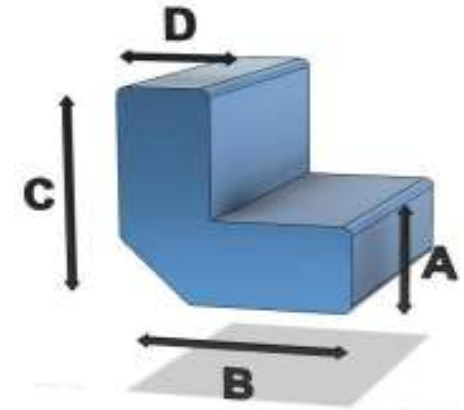

PE-Schaum Profile S

Raumgewicht: 28 kg/m³ (+/- 10 %)

Kartonmaße: 2050 x 600 x 400 mm

E Grad (+/- 3) = 93

Artikel-Nr.	A	B	C	D	lfm. pro Karton	Stück / Karton kann abweichen	Preis in € per Karton bei Abnahme von		
	mm	mm	mm	mm			1 - 3 Ktn.	4 - 5 Ktn.	6 - 10 Ktn.
Toleranzen	(+/-2mm)	(+/-2mm)	(+/-5mm)	(+/-3mm)					
S 50*20	20	50	50	20	224	112	135,64	126,60	117,56
S 60*30	30	60	60	30	140	70	111,26	103,84	96,42
S 80*40	40	80	80	40	84	42	119,45	111,48	103,52
S 94*50	50	95	95	50	56	28	121,87	113,74	105,62