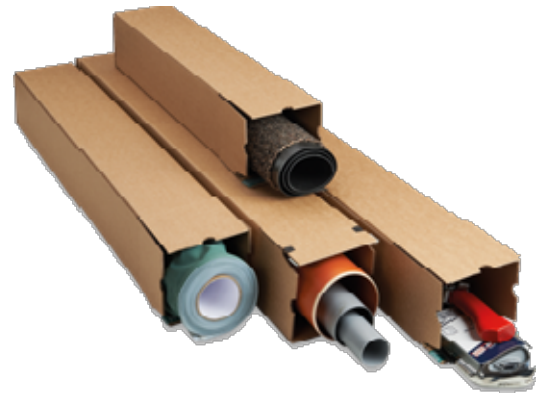

## longBOX L "PREMIUM" Universalversandhülle Quadratisch, für lange und gerollte Güter, aus extrem stabiler Wellpappe, braun

Teleskopierbar mit  
progressPACK longBOX  
TELESKOP "L" LBT14.06

### Einsatzbereich

geeignet für den Versand von länglichen Gütern, wie Schirme, Rohre, Schienen, Gewindestangen u.s.w. oder für gerollte Gütern, wie Poster, Pläne, Portraits, Banner, Proofs, Kalender, usw.

### Vorteile

- maximale Stabilität durch seitlich anlenkende Innenlaschen und sehr fester Wellpappenqualität
- einfaches rationelles Handling, schnelles Aufrichten
- stapelbar, rollt nicht weg
- sicherer und umweltfreundlicher Selbstklebeverschluss
- maschinelle Etikettierung möglich
- Aufreißfaden für sicheres Öffnen
- **keine Sperrgutzuschläge bei allen Kurier- und Postdienstleistern**