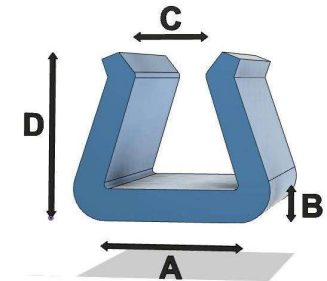

PE-Schaum Profile UX

2000 mm Stangen (+/- 30 mm)

Raumgewicht: 28 kg/m³ (+/- 10 %)

Kartonmaße: 2050 x 600 x 400 mm

Artikel-Nr.	A	B	C	D	lfm. pro Karton	Stück / Karton kann abweichen	Preis in € per Karton bei Abnahme von		
	mm	mm	mm	mm			1 - 3 Ktn.	4 - 5 Ktn.	6 - 10 Ktn.
Toleranzen	(+/-2mm)	(+/-2mm)	(+/-5mm)	(+/-3mm)					
UX 5* 15	16	7	3	32	600	280	97,74	91,22	84,71
UX 15* 25	25	9	15	36	400	200	83,70	78,12	72,54
UX 20* 35	35	11	20	43	260	130	81,47	76,04	70,61
UX 30* 45	44	12	30	53	240	100	87,30	81,48	75,66
UX 45* 60	58	14	45	64	112	56	60,65	56,60	52,56
UX 60* 85	76	15	60	72	80	40	61,90	57,77	53,64
UX 80*100	96	15	80	72	72	36	74,48	69,51	64,55
UX 100*120	120	20	98	80	48	24	67,82	63,30	58,78