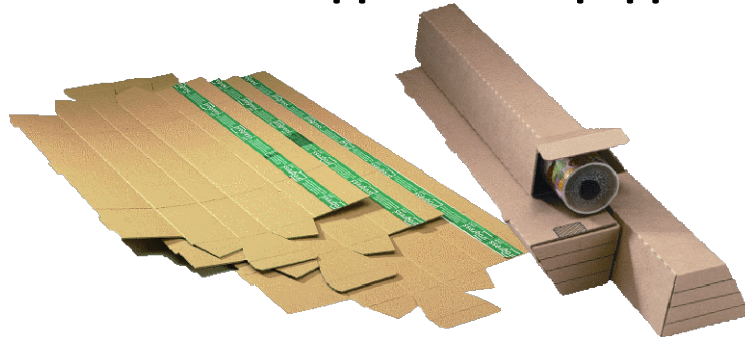

Trapez-Versandverpackung "PREMIUM EXTRA" für gerollte Güter aus extrem stabiler, doppelter Wellpappe, braun

Einsatzbereich

geeignet für den Versand von gerollten Gütern wie Postern, Plänen, Porträts, Proofs, Urkunden, Kalendern, Schirmen, Rohren, Schienen usw.

Vorteile

- extreme Stabilität durch Trapezform und doppelte Wellpappe
- einfaches rationelles Handling, superschnelles Aufrichten
- stapelbar und rollt nicht weg - Archivierung
- flache Anlieferung spart Lagerplatz
- maschinelle Etikettierung möglich
- Sicherheitswellenschnitt als Verletzungsschutz
- einfaches, schnelles Öffnen
- sicherer und umweltfreundlicher Selbstklebeverschluss
- **keine Sperrgutzuschläge bei Kurier-Paketdienstleistern außer Deutsche Post**

Artikel-Nr.	DIN	Maß ca. mm (l x b x h)		ca. g	Preis in €/Stück ab VPE					Menge	
		innen	außen		1	3	5	10	20	VPE	PAL
PP T00.02	A2	435 x 105/55 x 75	445 x 115/60 x 80	140	2,26	1,35	1,11	1,00	0,90	20	1.360
PP T00.04	A1	610 x 105/55 x 75	620 x 115/60 x 80	180	2,46	1,54	1,29	1,18	1,07	20	1.360
PP T00.05	A1+	705 x 105/55 x 75	710 x 115/60 x 80	210	2,54	1,62	1,37	1,25	1,17	20	1.360
PP T00.06	A0	860 x 105/55 x 75	870 x 115/60 x 80	255	2,78	1,86	1,72	1,52	1,40	20	1.040
PP T00.08	A0+	1005 x 105/55 x 75	1010 x 115/60 x 80	280	2,97	2,04	1,89	1,68	1,56	20	1.040