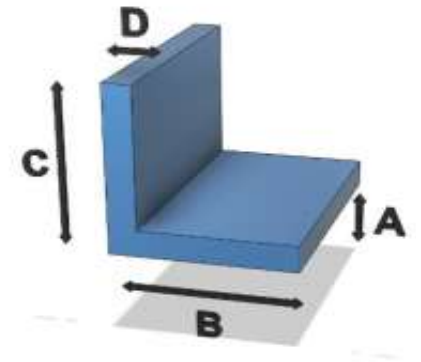

PE-Schaum Profile L

Raumgewicht: 28 kg/m³ (+/- 10 %)

Kartonmaße: 2050 x 600 x 400 mm

Artikel-Nr.	B mm	C mm	A + D mm	lfm. pro Karton	Stück / Karton kann abweichen	Preis in € per Karton. bei Abnahme von		
						1 - 3 Ktn.	4 - 5 Ktn.	6 - 10 Ktn.
50*50 -6	50	50	6	480	240	87,84	81,98	76,13
75*75-10	75	75	10	210	105	61,52	57,42	53,32
50*50-10	50	50	10	288	144	75,69	70,64	65,59