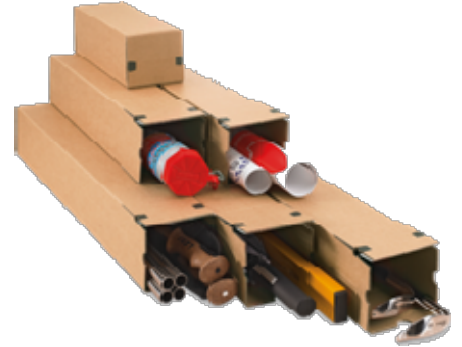

longBOX M "PREMIUM" Universalversandhülle Quadratisch, für lange und gerollte Güter, aus extrem stabiler Wellpappe, braun

Teleskopierbar mit
progressPACK longBOX
TELESKOP "M" LBT 10.06

Einsatzbereich

geeignet für den Versand von länglichen Gütern, wie Schirme, Rohre, Schienen, Gewindestangen, und gerollten Gütern, wie Poster, Pläne, Portraits, Fotos, Proofs, Urkunden, Kalender, usw.

Vorteile

- maximale Stabilität durch seitlich anlenkende Innenlaschen und sehr fester Wellpappenqualität
- einfaches rationelles Handling, schnelles Aufrichten
- stapelbar, rollt nicht weg
- sicherer und umweltfreundlicher Selbstklebeverschluss
- maschinelle Etikettierung möglich
- Aufreißfaden für sicheres Öffnen
- **keine Sperrgutzuschläge bei allen Kurier- und Postdienstleistern**

Artikel-Nr.	DIN	Maß ca. mm (l x b x h)		ca. g	Preis in €/Stück ab VPE					Menge	
		innen	außen		1	3	5	10	20	VPE	PAL
PP LB10.01	A3	315 x 105 x 105	335 x 110 x 110	105	3,18	1,53	1,14	0,87	0,79	10	1.540
PP LB10.02	A2	435 x 105 x 105	455 x 110 x 110	130	3,26	1,60	1,21	0,94	0,86	10	1.100
PP LB10.03	B2	510 x 105 x 105	530 x 110 x 110	173	3,31	1,65	1,26	0,98	0,90	10	1.100
PP LB10.04	A1	610 x 105 x 105	630 x 110 x 110	197	3,41	1,74	1,34	1,06	0,97	10	1.100
PP LB10.05	A1+	715 x 105 x 105	735 x 110 x 110	221	3,53	1,87	1,46	1,29	1,19	10	660
PP LB10.06	A0	860 x 105 x 105	880 x 110 x 110	257	3,62	1,95	1,54	1,37	1,27	10	660
PP LB10.08	B0	1005 x 105 x 105	1025 x 110 x 110	288	3,77	2,10	1,67	1,50	1,39	10	660
PP LB10.09	B0+	1170 x 105 x 105	1190 x 110 x 110	327	3,97	2,30	1,86	1,68	1,56	10	520