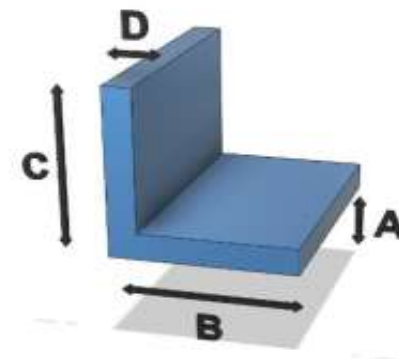

## PE-Schaum Profile L

Raumgewicht: 28 kg/m<sup>3</sup> (+/- 10 %)

Kartonmaße: 2050 x 600 x 400 mm

Artikel-Nr.	B mm	C mm	A + D mm	lfm. pro Karton	Stück / Karton kann abweichen	Preis in € per Karton. bei Abnahme von		
						1 - 3 Ktn.	4 - 5 Ktn.	6 - 10 Ktn.
<b>Toleranzen</b>	(+/-2mm)	(+/-2mm)	(+/-1mm)					
50*50 -6	50	50	6	480	240	<b>94,90</b>	<b>88,57</b>	<b>82,24</b>
75*75-10	75	75	10	210	105	<b>66,43</b>	<b>62,00</b>	<b>57,58</b>
50*50-10	50	50	10	288	144	<b>81,73</b>	<b>76,29</b>	<b>70,84</b>